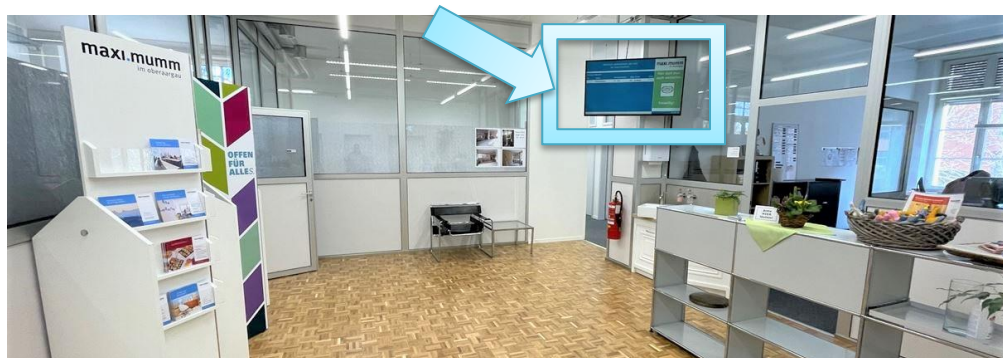

Kursräume 1 und 2 im Hochparterre